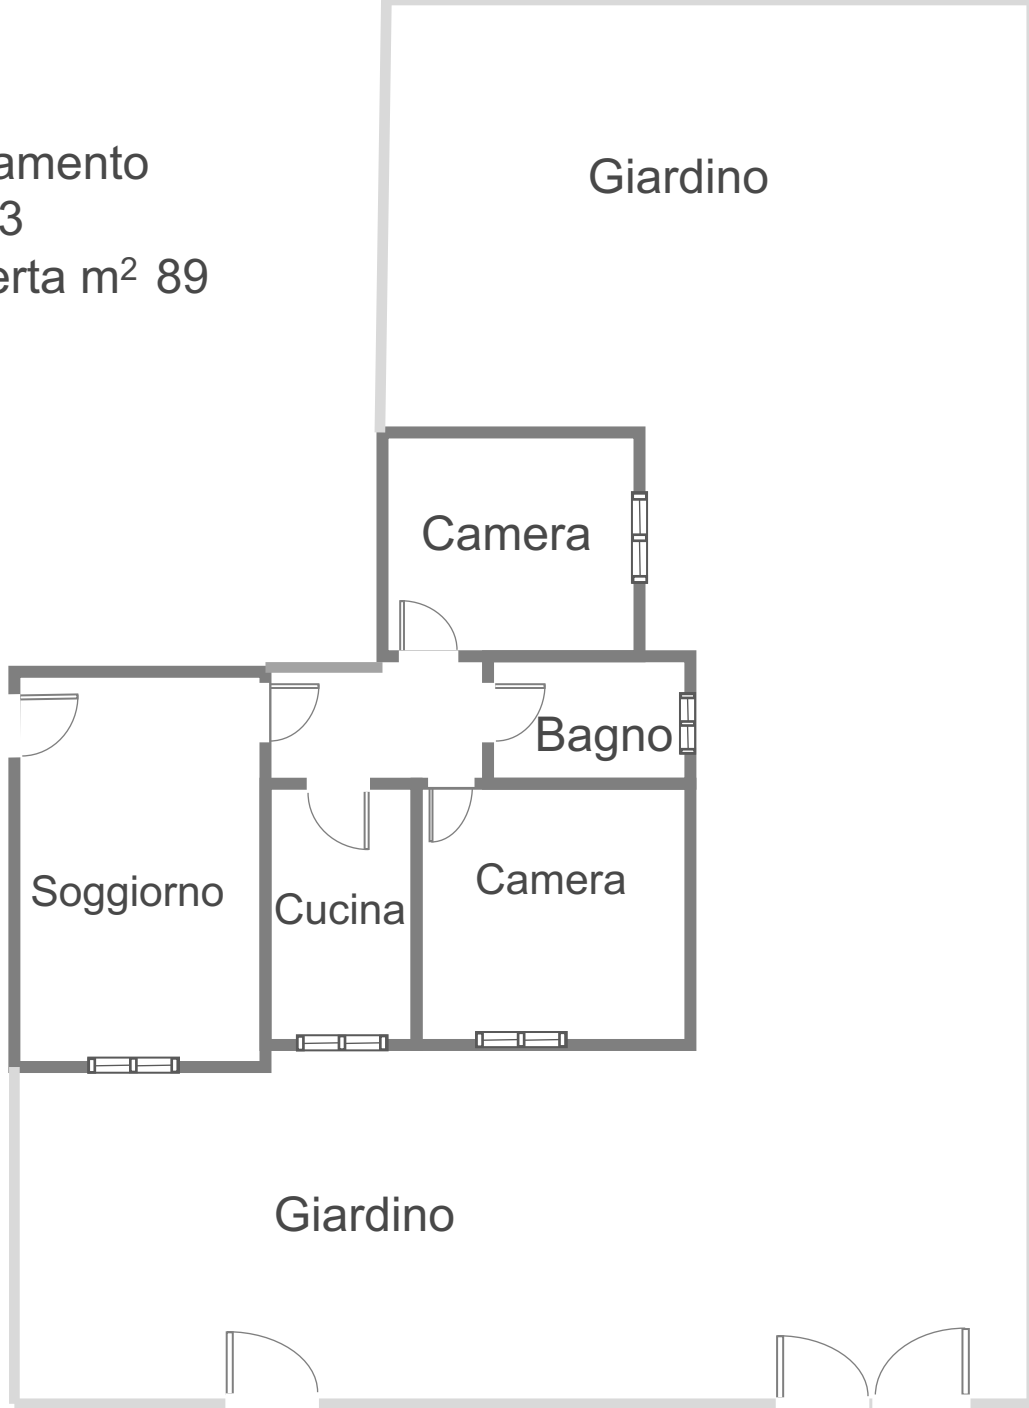

Tortorici Appartamento  
Piano terra Int. 3  
Superficie Coperta m<sup>2</sup> 89  
Esterni m<sup>2</sup> 200

Entrata

Tortorici Box  
Piano S-1 Int. 3  
m<sup>2</sup> 41